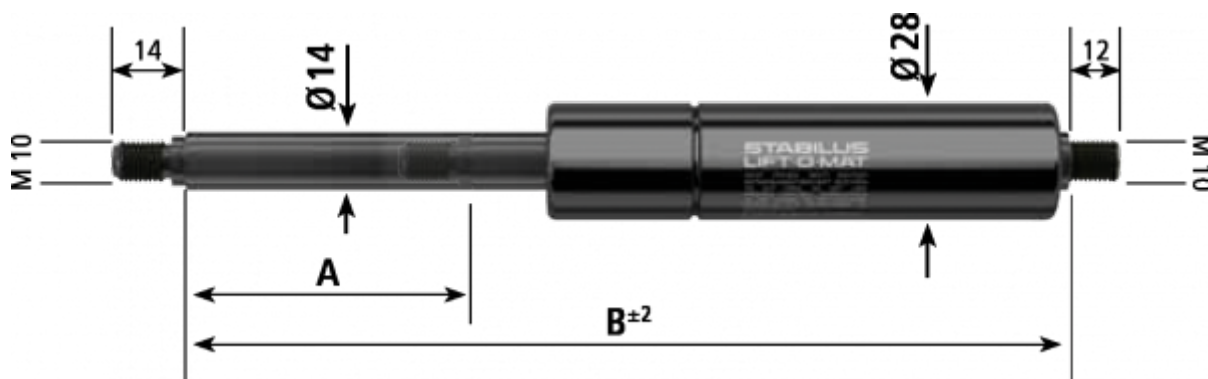

Varenummer: 042385SH1100

Beskrivelse: Stabilus Gasfjeder uden fittings str. 14/28  
1100N længde 570mm, udtræk 250mm Type 2385SH

## Mål

A	= 250
B	= 570
Størrelse	= 14/28
Tryk (N)	= 1100
Type	= 2385SH